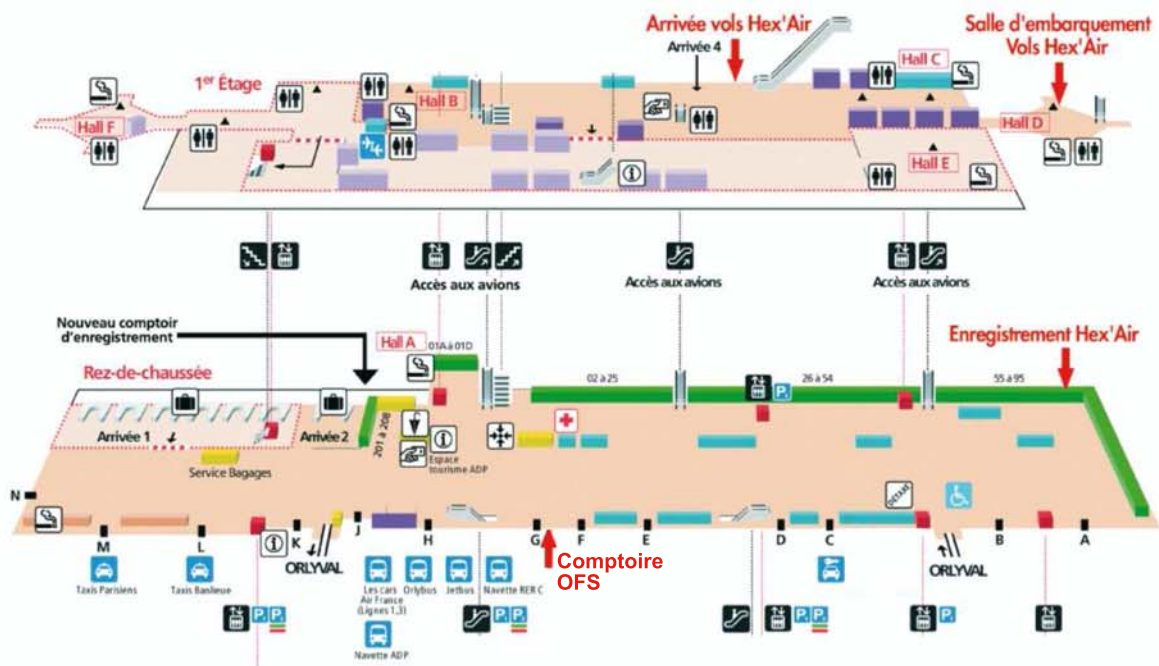

Paris - Orly Sud www.adp.fr

COMPTOIR INFORMATIONS : OFS (Orly Flight Services), porte G

ENREGISTREMENT : OFS, banque spécifique indiquée sur les téléviseurs « Départs »

EMBARQUEMENT : 1er étage, Zone 2, Hall D

Se présenter au moins 25 mn avant l'heure de départ

Informations passagers

Liaisons

Réservation